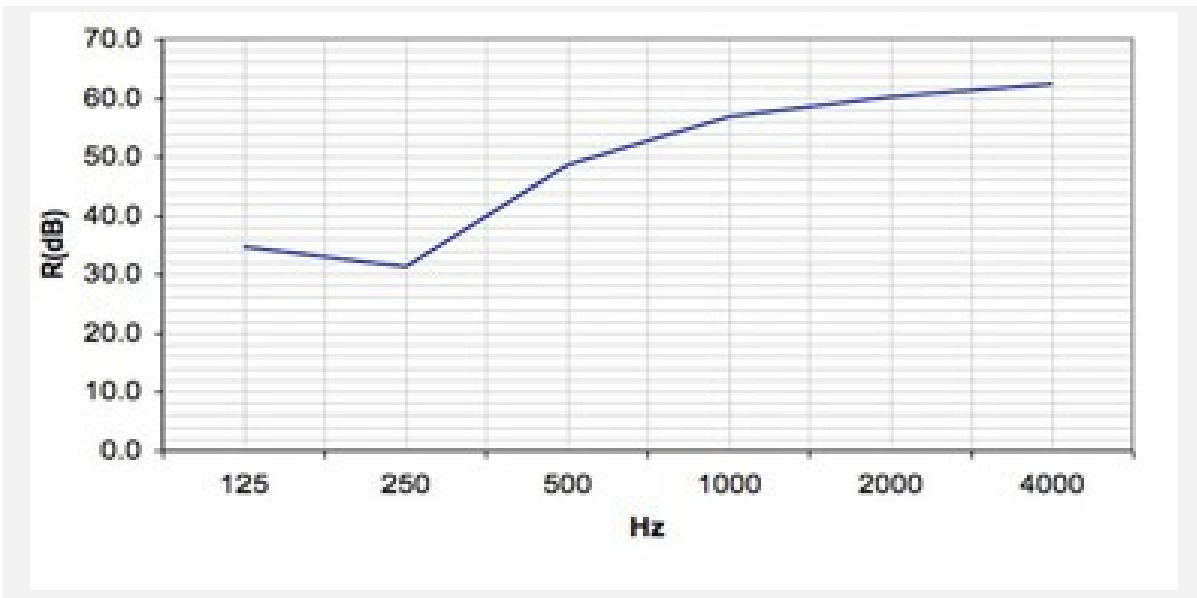

ISO BLANKET ADHESIVE

ОПИСАНИЕ

Покрытия ISO Blanket and ISO Blanket Pro – это решение для обеспечения защиты от шумов, созданное на основе неоднородной массы мягкого материала. Эти материалы отличаются по их коэффициенту передачи звука (STC).

Эти покрытия образуют звуковой барьер, когда они нанесены на потолки, стены и полы. Их гибкость, тонкая конструкция и высокая износостойчивость делают их легкими в использовании. Они наиболее эффективны, когда используются в строительных проектах, где применяются несколько разных слоев различных материалов.

Применение

Домашние театры, контрольные комнаты, студии звукозаписи и вещания, пост-продакшн студии, лекционные залы, помещения для дистанционного обучения, и т.п.

ХАРАКТЕРИСТИКИ

Размер	1000 x 6000 мм
Размер коробки	200 x 1000 мм
Количество в коробке	1 шт.
Класс пожаробезопасности	M1
Коэффициент передачи звука	27 Rw (децибел)
Вес	39 кг