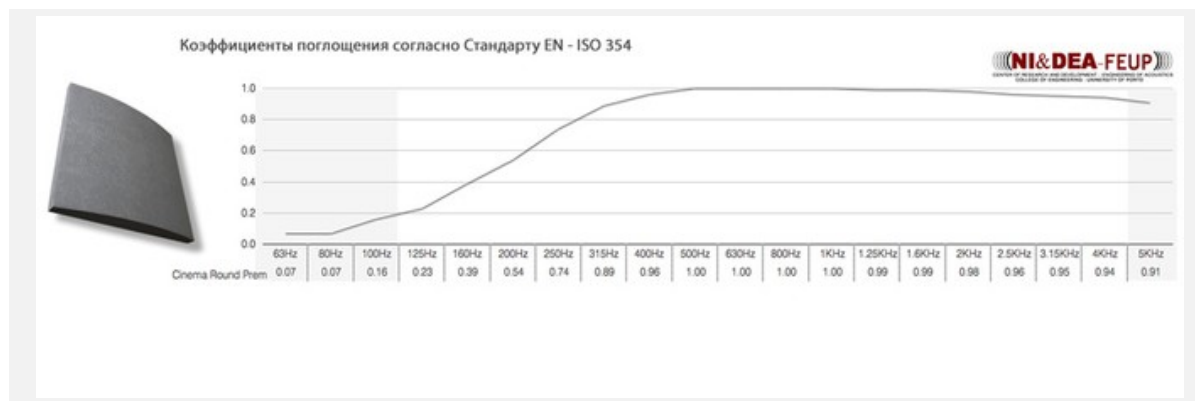

ОПИСАНИЕ

Панели Cinema - это гибкое решение для звукового контроля в различных областях. Сочетая современный дизайн с максимальной акустической эффективностью, панели Cinema в основном используются для управления звуковыми отражениями и избыточной реверберацией для всех типов помещений, помогая вам улучшить акустические характеристики вашего места для прослушивания.

Панели Cinema Round работают в основном на средних и высоких частотах. При фиксации на расстоянии нескольких сантиметров от поверхности стены, панель может весьма эффективно воздействовать на средние частоты и улучшить звучание низких частот.

ХАРАКТЕРИСТИКИ

Размер	600 x 600 x 75 мм
Размер коробки	630 x 630 x 620 мм
Материал	акустическая ткань, акустическая пена
Количество в коробке	8 штук

ДРУГИЕ ФОТОГРАФИИ