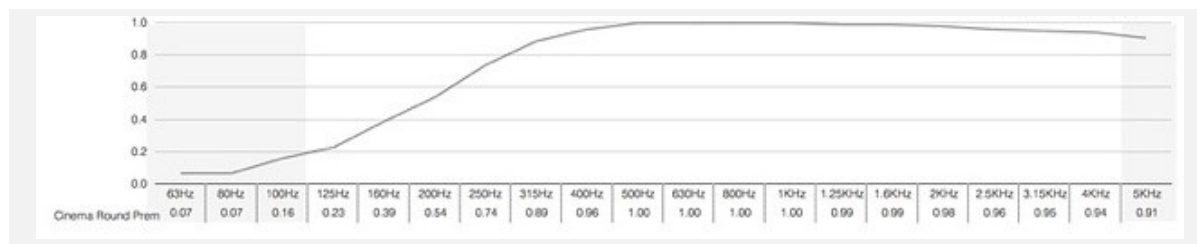

ОПИСАНИЕ

Панели Сinема обеспечивают гибкое решение для звукового контроля в различных областях. Сочетая современный дизайн с максимальной акустической эффективностью, панели Сinема в большей части используются для управления звуковыми отражениями и избыточной реверберацией для всех типов помещений, помогая вам улучшить акустические характеристики вашего пространства для прослушивания.

Панели Сinема Round работают в основном на средних и высоких частотах. При фиксации на расстоянии нескольких сантиметров от поверхности стены, панель может весьма эффективно воздействовать на средние частоты и улучшить звучание низких частот.

ХАРАКТЕРИСТИКИ

Размер	600 x 600 x 75 мм
Размер коробки	630 x 630 x 620 мм
Количество в коробке	8 шт.
Класс пожаробезопасности	M1; ISO 3795
Вес	7 кг
Материал	Акустическая пена

ДРУГИЕ ФОТОГРАФИИ