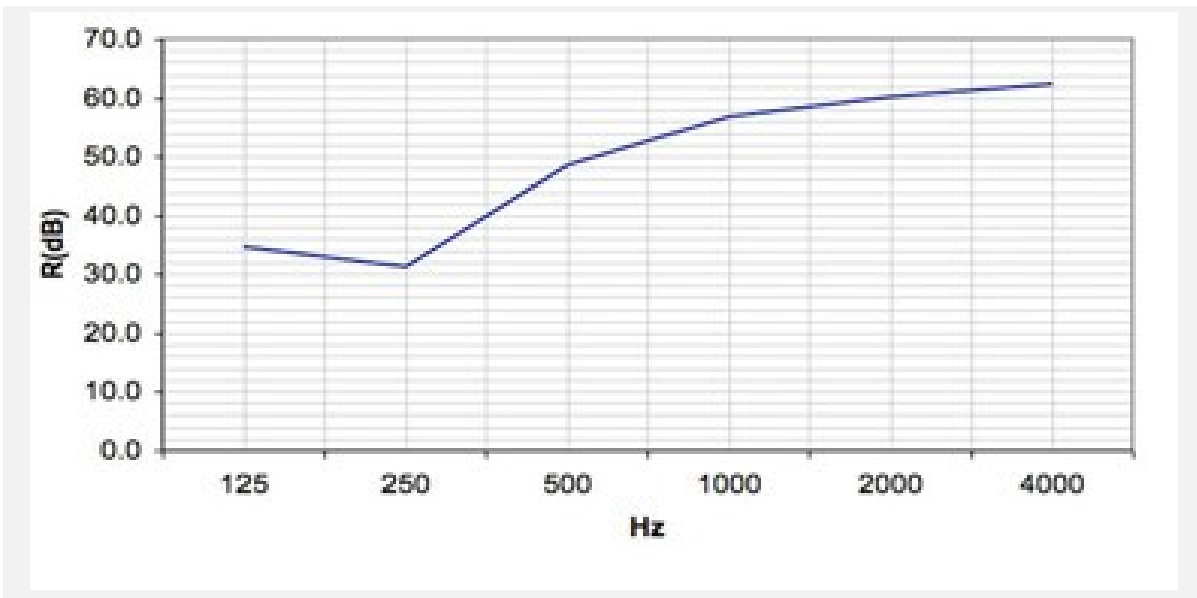

ISO BLANKET PRO

ОПИСАНИЕ

Покрытия ISO Blanket and ISO Blanket Pro – это решение для обеспечения защиты от шумов, созданное на основе неоднородной массы мягкого материала. Эти материалы отличаются по их коэффициенту передачи звука (STC).

Эти покрытия образуют звуковой барьер, когда они нанесены на потолки, стены и полы. Их гибкость, тонкая конструкция и высокая износостойчивость делают их легкими в использовании. Они наиболее эффективны, когда используются в строительных проектах, где применяются несколько разных слоев различных материалов.

Применение

Домашние театры, контрольные комнаты, студии звукозаписи и вещания, пост-продакшн студии, лекционные залы, помещения для дистанционного обучения, и т.п.

ХАРАКТЕРИСТИКИ

Размер	1000 x 5000 мм
Размер коробки	300 x 1000 мм
Количество в коробке	1 шт.
Класс пожаробезопасности	M1
Коэффициент передачи звука	27 Rw (децибел)
Вес	23 кг