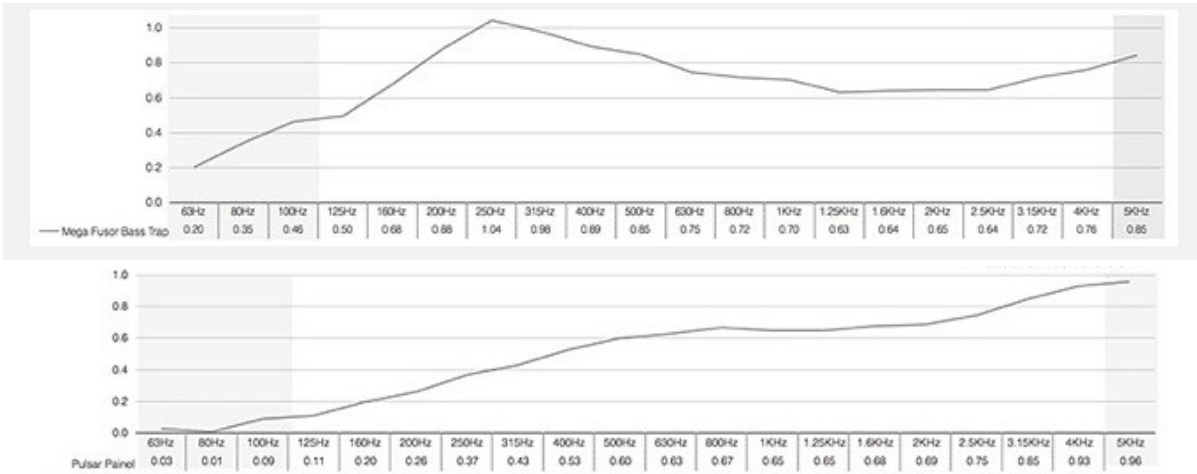

**ОПИСАНИЕ**

Набор, содержащий 4 басовые ловушки Mega Fusor Bass Traps и 8 поглощающих панелей Pulsar.  
 Это – полное решение для обработки комнат площадью менее 6 квадратных метров.  
 Басовые ловушки считаются одним из наиболее оптимальных решений для воздействия на звуковые волны низкой частоты. Уникальная форма басовых ловушек позволит вам минимизировать сильное воздействие от резонансных волн, обычно ассоциируемое с «бухающим» звуком, чаще всего слышимым в необработанных помещениях.  
 Используемые как группами, так и по одной, панели Pulsar имеют отличную поглощающую способность, а также обеспечивают эффективное рассеивание акустических колебаний.

- Высокая поглощающая способность
- Легкость монтажа
- Полное решение для комнат площадью до 6 м.кв.

**ХАРАКТЕРИСТИКИ**

Количество в коробке	4 басовых ловушки Basstrap 8 поглощающих панелей Pulsar
Размер коробки	630 x 630 x 620 мм
Вес	7 кг
Материал	Акустическая пена