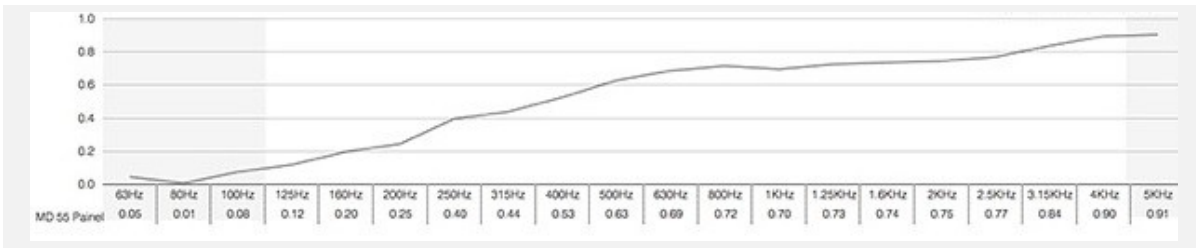

Пригодные для применения как в малых, так и в больших помещениях, панели MD55 могут быть использованы как группами, так и по одной панели.

- Высокая поглощающая способность
- Отличное рассеивание звуковых колебаний
- Легкость монтажа
- Можно использовать группами

ХАРАКТЕРИСТИКИ

| | |
|--------------------------|--------------------|
| Размер | 300 x 300 x 57 мм |
| Материал | Акустическая пена |
| Размер коробки | 620 x 620 x 335 мм |
| Вес | 4 кг |
| Класс пожаробезопасности | M1 |
| Количество в коробке | 36 шт. |