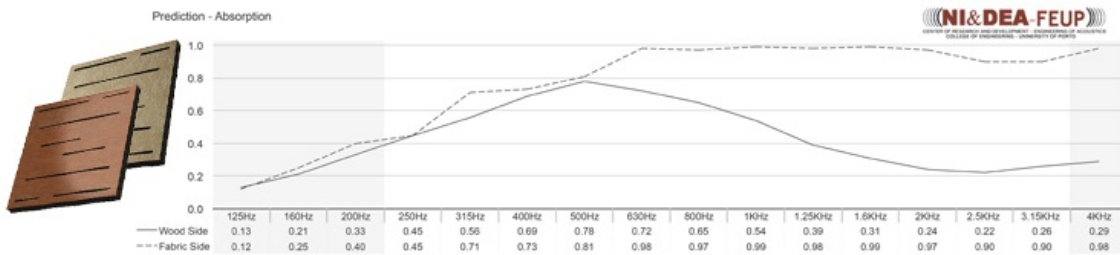

Vari Panel Pro крепиться на стенах таким образом, что для коррекции акустической среды ее нужно просто перевернуть и закрепить другой стороной. Эти панели удобны в использовании и позволяют значительно экономить пространство. В помещении они могут выполнять одновременно несколько функций.

Одна сторона Vari Panel Pro - деревянная панель с узкими прорезями специально рассчитанной формы выступает в качестве рассеивающей и отражающей поверхности для волн низких и средних частот, устраняет эффект порхающего эха, образующегося в помещениях с параллельными стенами.

Эта панель спроектирована для оперативного изменения акустики помещения, путем увеличения или уменьшения уровня поздних отражений (т.н. реверберационный хвост) на высоких, низких и средних частотах, делая звучание более или менее ярким.

Характеристики рассеивания и поглощения

ХАРАКТЕРИСТИКИ

Размер	600 x 600 x 44 мм
Размер коробки	620 x 620 x 495 мм
Материал	ткань, дерево, акустическая пена
Количество в коробке	8 штук

ДРУГИЕ ФОТОГРАФИИ